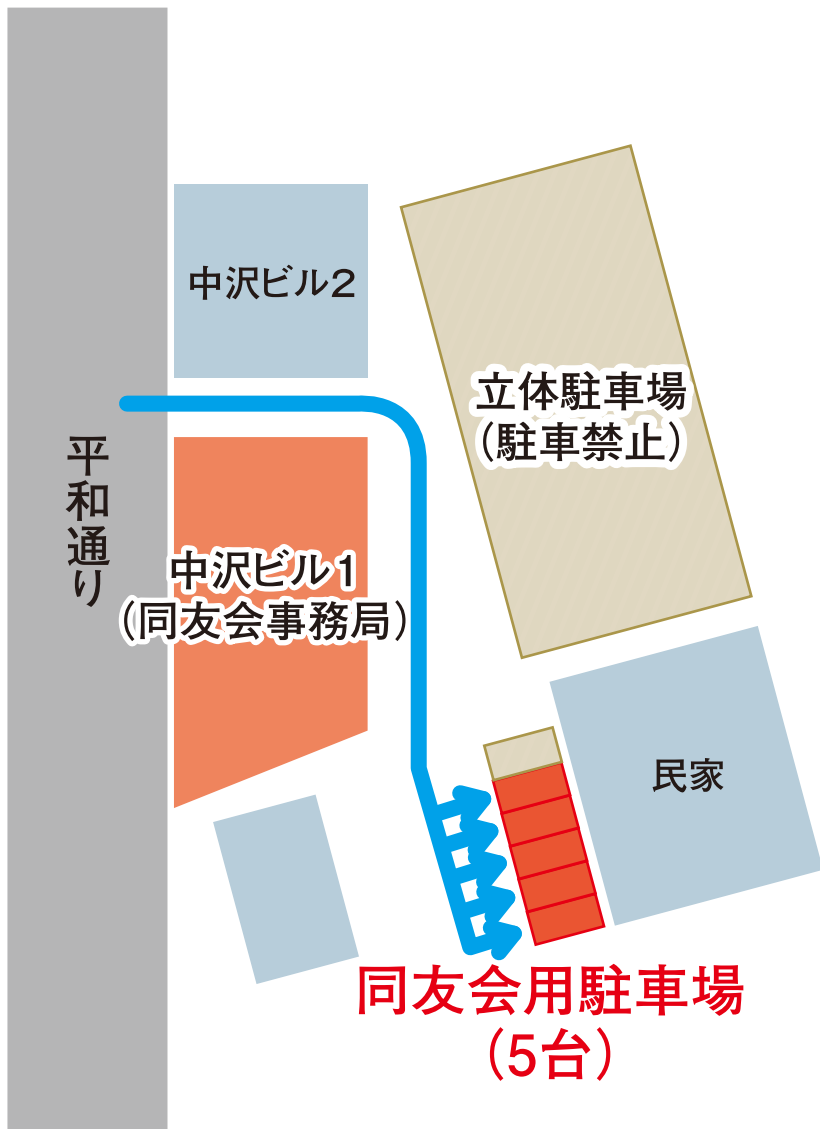

至 甲府駅

平和通り

中沢ビル2

中沢ビル1  
(同友会事務局)

立体駐車場  
(駐車禁止)

民家

同友会用駐車場  
(5台)

至 甲府南I.C